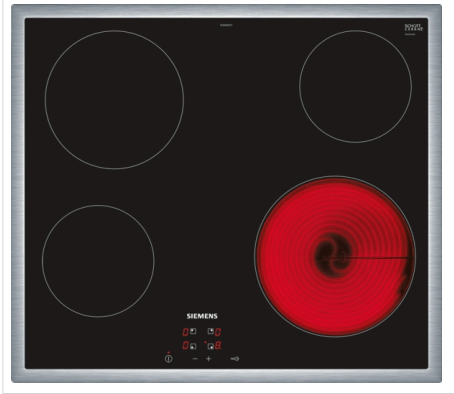

iQ100
Glaskeramikhäll, Svart, med ram
ET645HE17

- 60 cm: plats för 4 kastruller och stekpannor.

Flexibla kokzoner

- Kokzon främre vänstra: 145 mm, 1,2 kW
- Kokzon bakre vänstra: 180 mm, 2 kW
- Kokzon bakre högra: 145 mm, 1,2 kW
- Kokzon främre högra: 210 mm, 2,2 kW